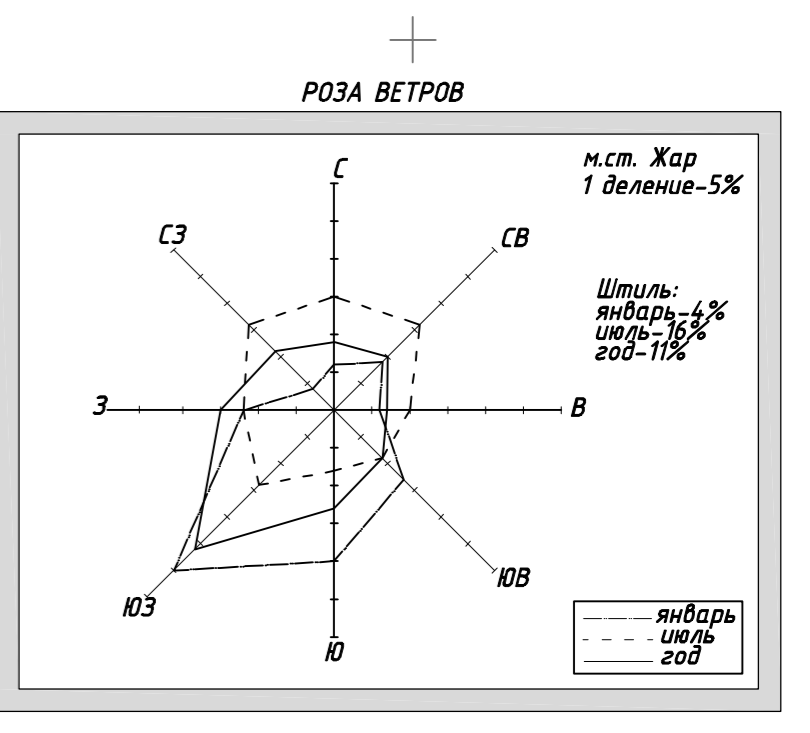

Схема вертикальной планировки М 1:1000, совмещенная с разбивочным чертежом осей основных дорог, улиц и проездов

Условные обозначения:

- Граница участка проектирования
 - Реки, ручьи, каналы
 - 1 номер по экспликации
 - Ограждение территории
 - Ось дороги
 - Красная линия
 - Линия застройки
 - Канава
- 148.65 - Проектируемая отметка верха планировки
148.15 - Существующая отметка поверхности земли
- 6530075.17 / 1334597.85 Координаты осей дорог

Экспликация по генплану

N	Наименование помещения	Кол.	Площ. м ²
1-43	Индивидуальные участки	43	103816

Экспликация дорог

Номер дороги или координата оси	Категория сельских улиц и дорог	Тип покрытия
Дорога 1	основная	1
Дорога 2	второстепенная	1
Подъезд	Подъезд к участку	2
Подъезд	Подъезд к магазину	1