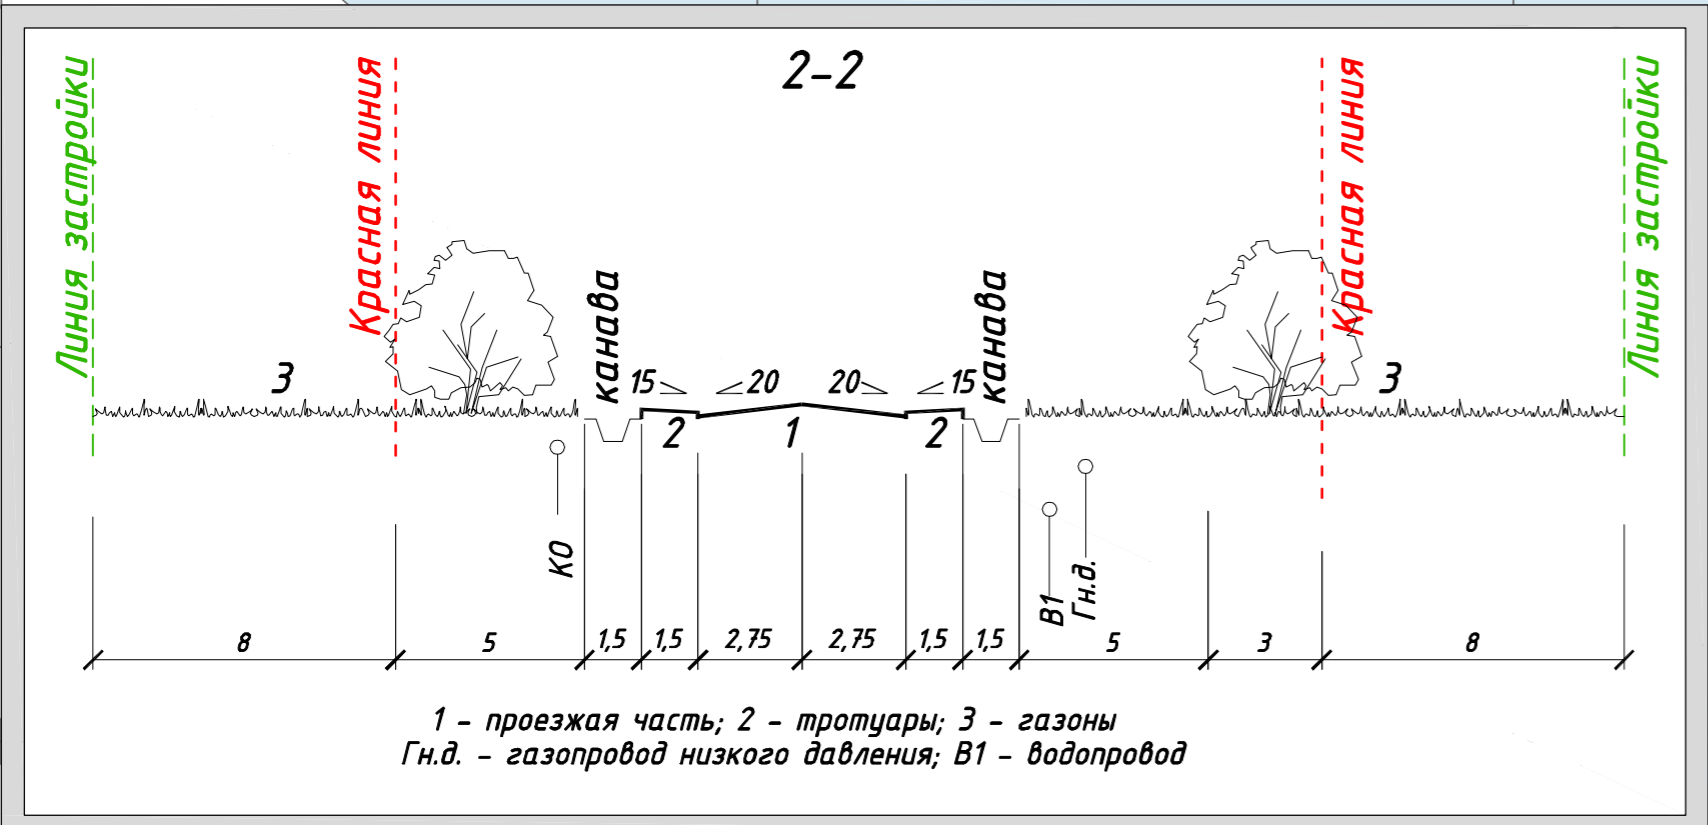

ТИП 2

Изм.		Кол.		Лист		№ док.		Подпись		Дата	
ГАП	Вахуев	ГИП	Баданин	Разраб.	Вахуева						

55/2010 ГП
Проект планировки и застройки земельного участка в границах населенного пункта д. Троицкое, Юрковского сельсовета, Грязовецкого района, Вологодской области.
Стадия Лист Листов
РП 4
ООО "АРСИС"

Примечание:

1. Система координат местная.
2. Система высот Балтийская.