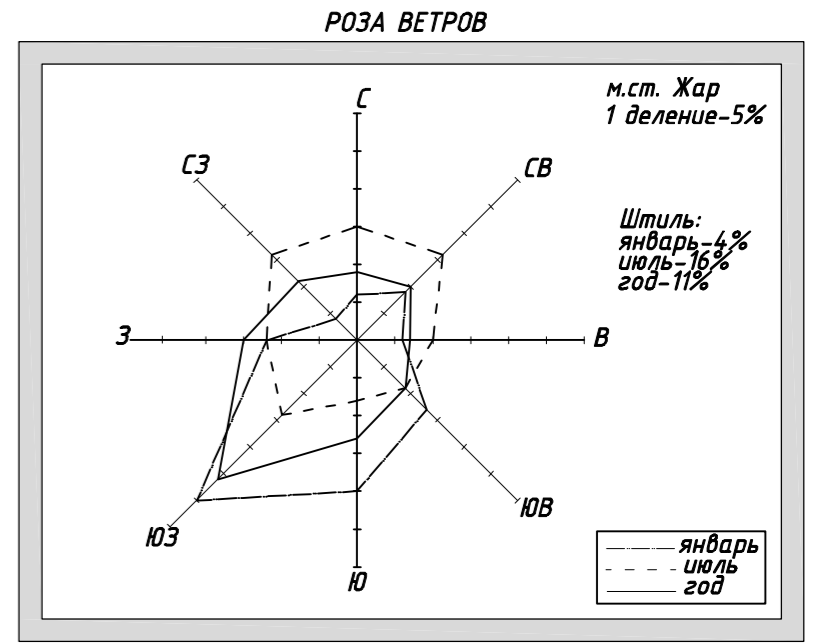

Примечание:

1. Система координат местная.
2. Система высот Балтийская.

Схема инженерного оборудования поселка Троицкое М 1:1000

Условные обозначения:

Условные обозначения

Наименования	Сущ.	Проект.
Здания, постройки		
Кабельная линия выше 1000 В		
Кабельная линия до 1000 В		
Воздушная линия до 1000 В		
Светильник на опоре		
Колодец ЖБ		
Водопровод		
Канализация хоз.-бытовая		
Газопровод н.д.		