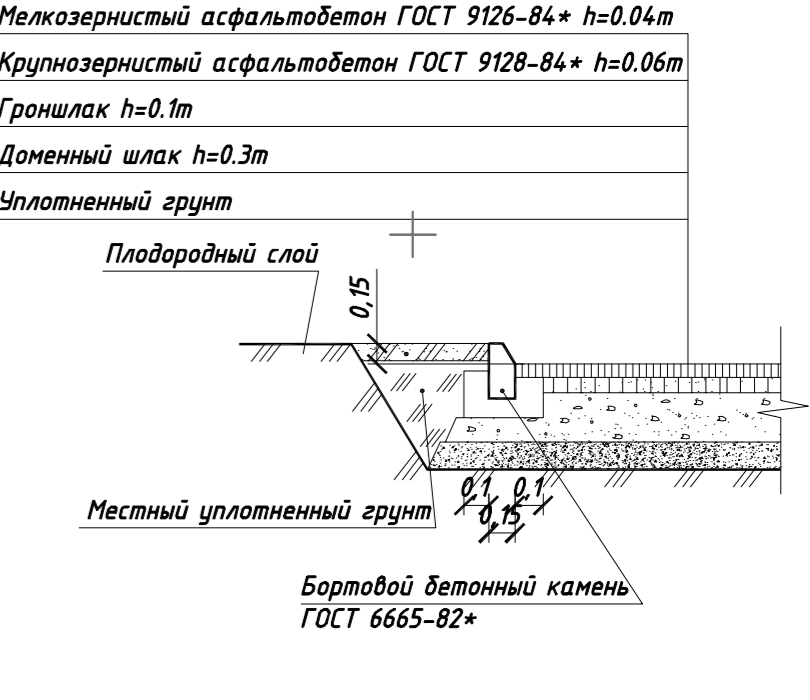

Схема вертикальной планировки М 1:1000, совмещенная с разбивочным чертежом осей основных дорог, улиц и проездов

Условные обозначения:

1. Граница участка проектирования
   - Реки, ручьи, каналы
   - 1 номер по экспликации
   - Ограждение территории
   - Ось дороги
   - Красная линия
   - Линия застройки
   - Канава
- 148.65 - Проектируемая отметка верха планировки
  148.15 - Существующая отметка поверхности земли
- 6530075.17 / 1334597.85 Координаты осей дорог

Экспликация по генплану

N	Наименование помещения	Кол.	Площ. м²
1-43	Индивидуальные участки	43	103816

Экспликация дорог

Номер дороги или координата оси	Категория сельских улиц и дорог	Тип покрытия
Дорога 1	основная	1
Дорога 2	второстепенная	1
Подъезд	Подъезд к участку	2
Подъезд	Подъезд к магазину	1

ТИП 1

ТИП 2

Изм.		Кол.		Лист		№ док.		Подпись		Дата	
ГАП	Вахуев	ГИП	Баданин	Разраб.	Вахуева						

55/2010 ГП
Проект планировки и застройки земельного участка в границах населенного пункта д. Троицкое, Юрковского сельсовета, Грязовецкого района, Вологодской области.
Стадия Лист Листов
РП 4
ООО "АРСИС"

Примечание:

1. Система координат местная.
2. Система высот Балтийская.