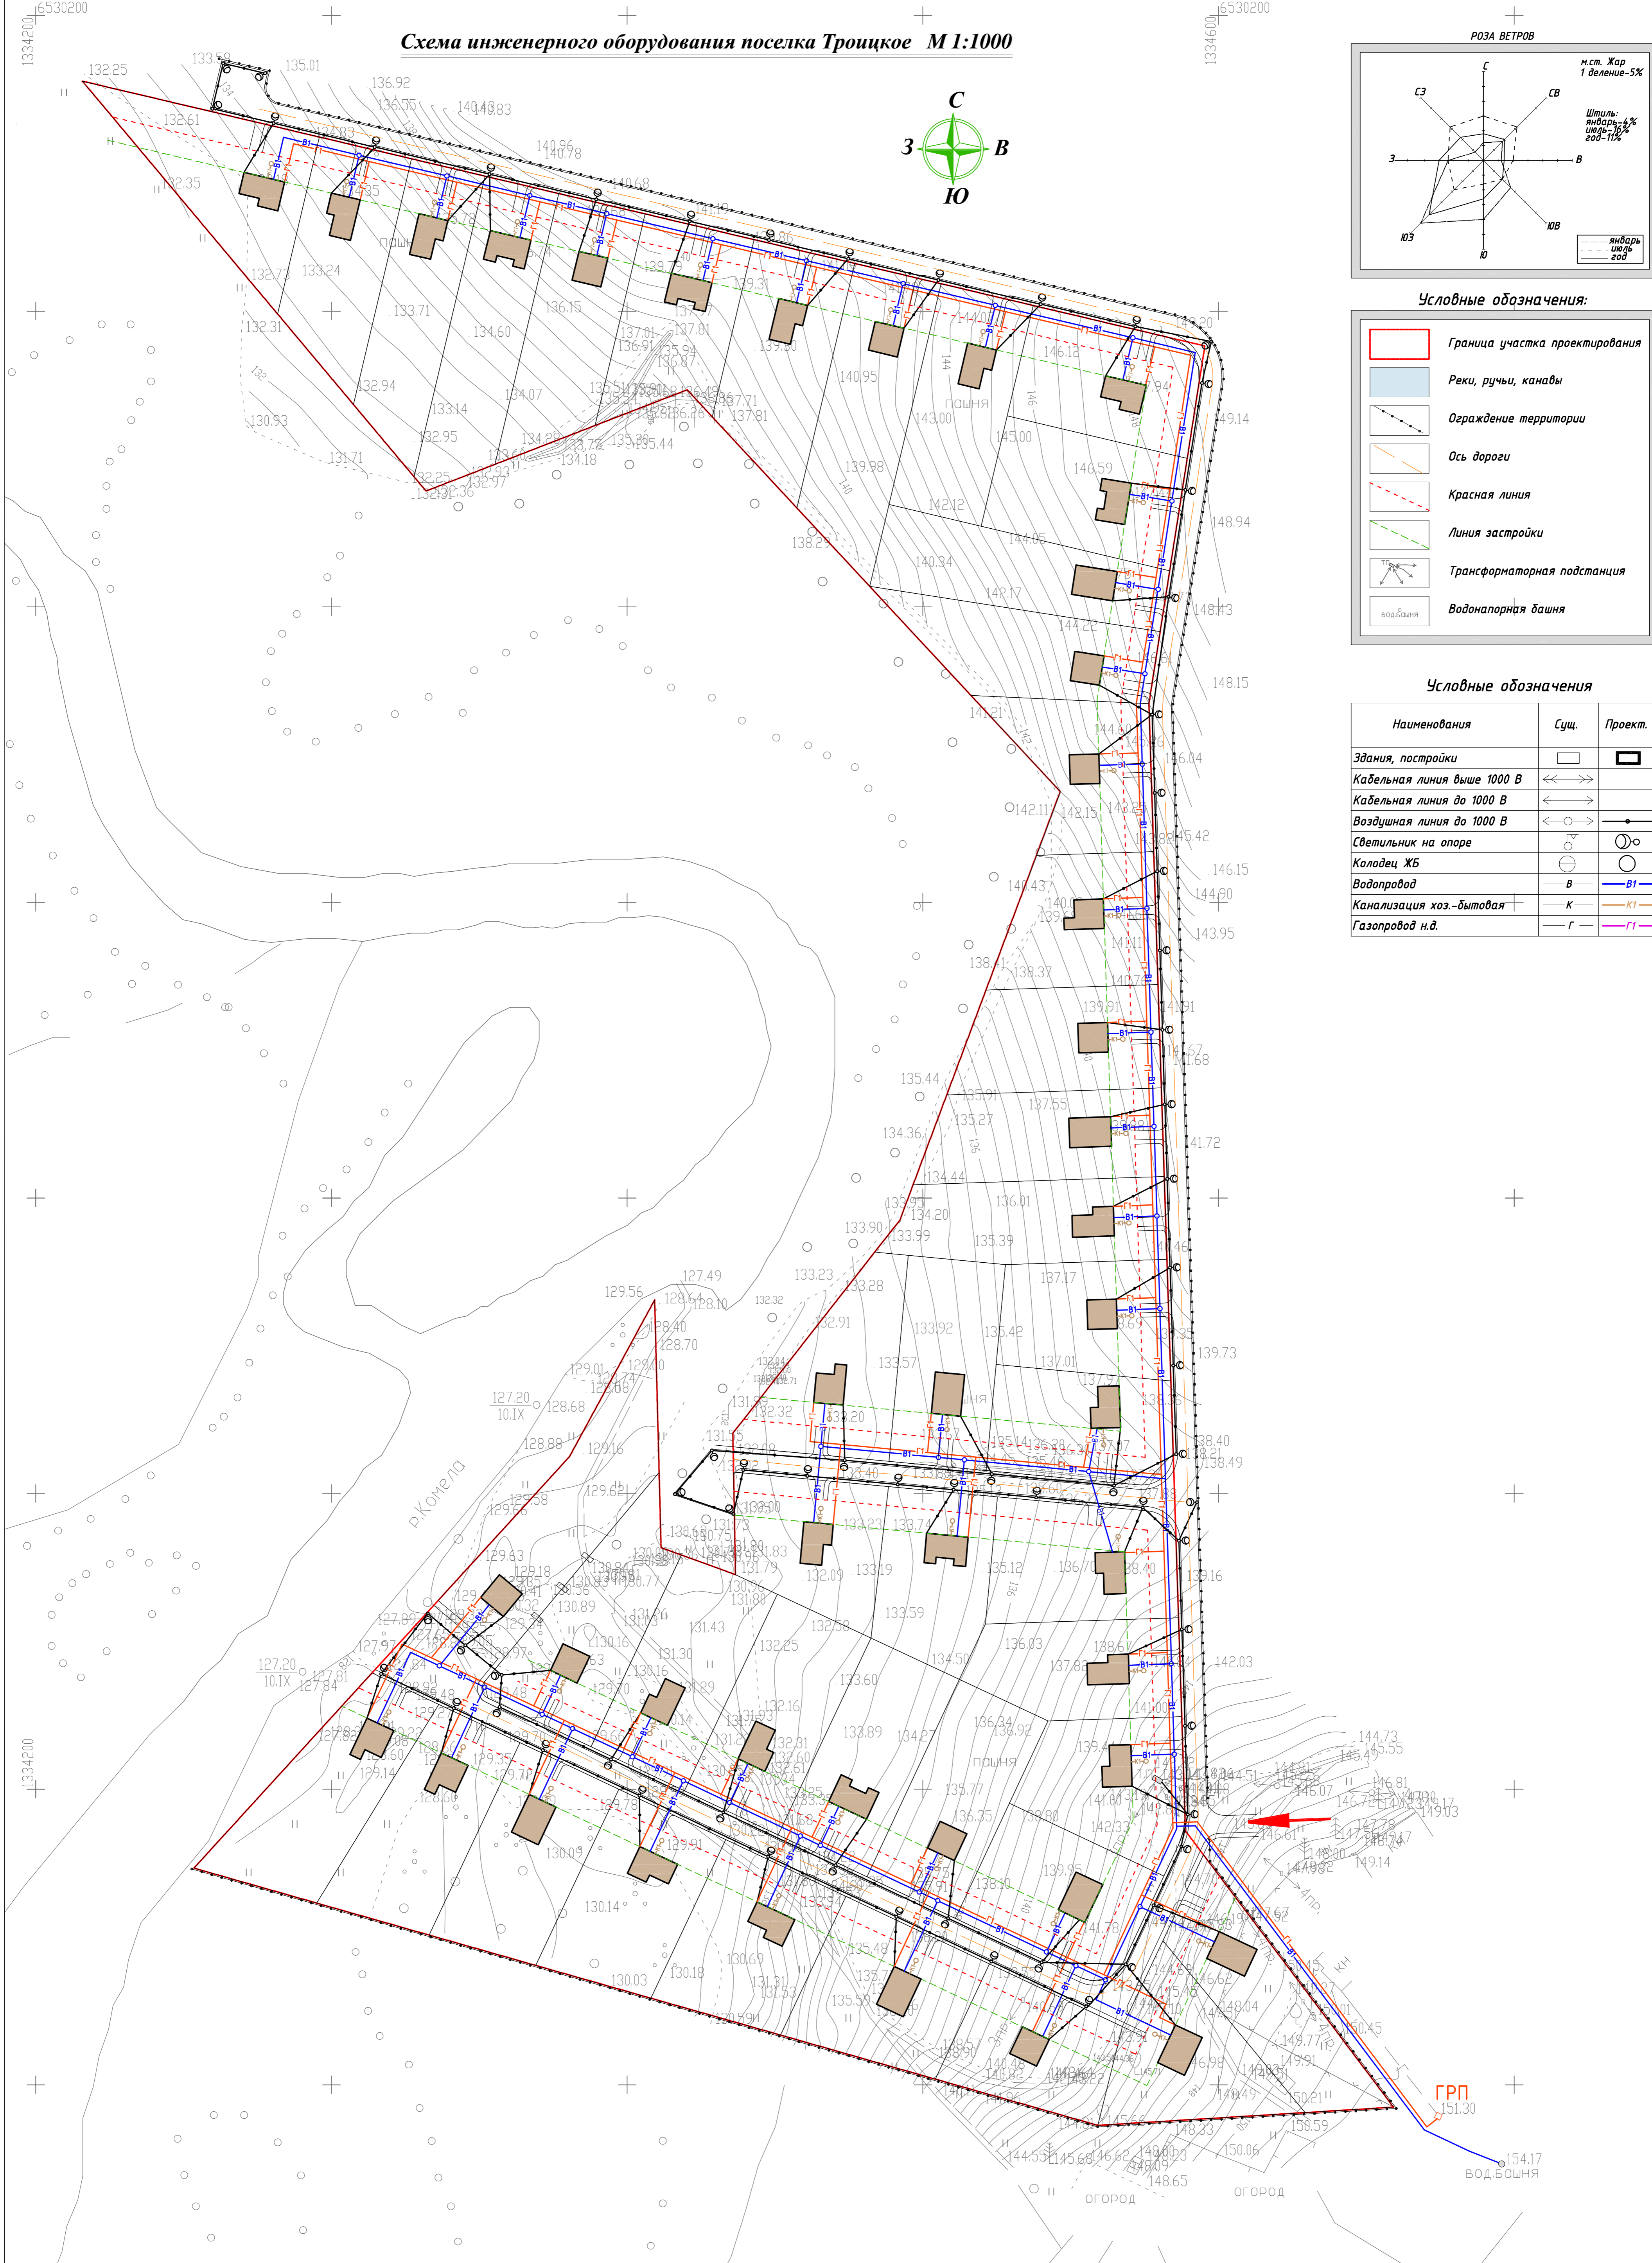

Схема вертикальной планировки М 1:1000, совмещенная с разбивочным чертежом осей основных дорог, улиц и проездов

Условные обозначения:

- Граница участка проектирования
 - Реки, ручьи, каналы
 - 1 номер по экспликации
 - Ограждение территории
 - Ось дороги
 - Красная линия
 - Линия застройки
 - Канава
- 148.65 - Проектируемая отметка верха планировки
148.15 - Существующая отметка поверхности земли
- 6530075.17 / 1334597.85 Координаты осей дорог

Экспликация по генплану

N	Наименование помещения	Кол.	Площ. м ²
1-43	Индивидуальные участки	43	103816

Экспликация дорог

Номер дороги или координата оси	Категория сельских улиц и дорог	Тип покрытия
Дорога 1	основная	1
Дорога 2	второстепенная	1
Подъезд	Подъезд к участку	2
Подъезд	Подъезд к магазину	1

Примечание:

1. Система координат местная.
2. Система высот Балтийская.

Схема инженерного оборудования поселка Троицкое М 1:1000

Условные обозначения:

Условные обозначения

Наименования	Сущ.	Проект.
Здания, постройки		
Кабельная линия выше 1000 В		
Кабельная линия до 1000 В		
Воздушная линия до 1000 В		
Светильник на опоре		
Колодец ЖБ		
Водопровод		
Канализация хоз.-бытовая		
Газопровод н.д.		