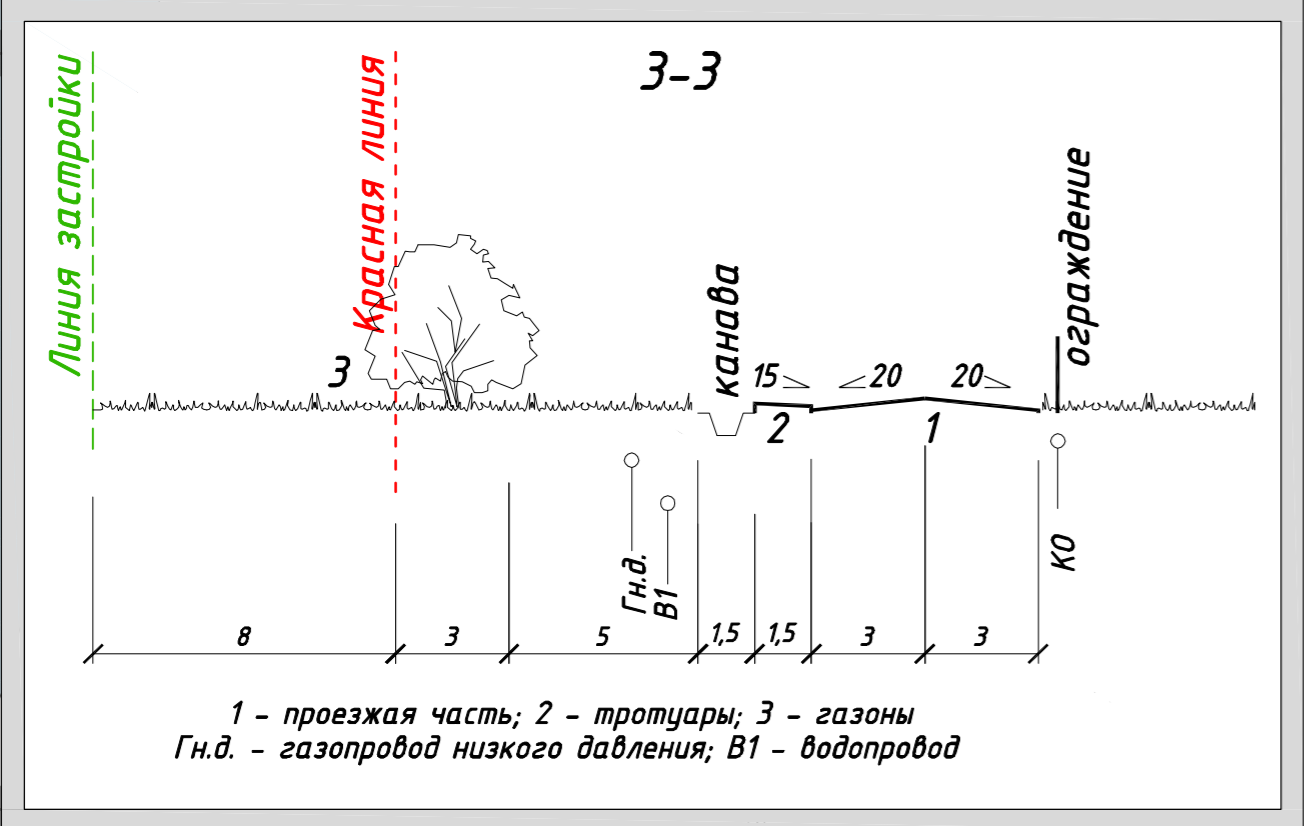

ТИП 2

Изм.		Кол.		Лист		№ док.		Подпись		Дата	
ГАП	Вахуев	ГИП	Баданин	Разраб.	Вахуева						

55/2010 ГП
Проект планировки и застройки земельного участка в границах населенного пункта д. Троицкое, Юрковского сельсовета, Грязовецкого района, Вологодской области.
Стадия Лист Листов
РП 4
ООО "АРСИС"

Примечание:

1. Система координат местная.
2. Система высот Балтийская.